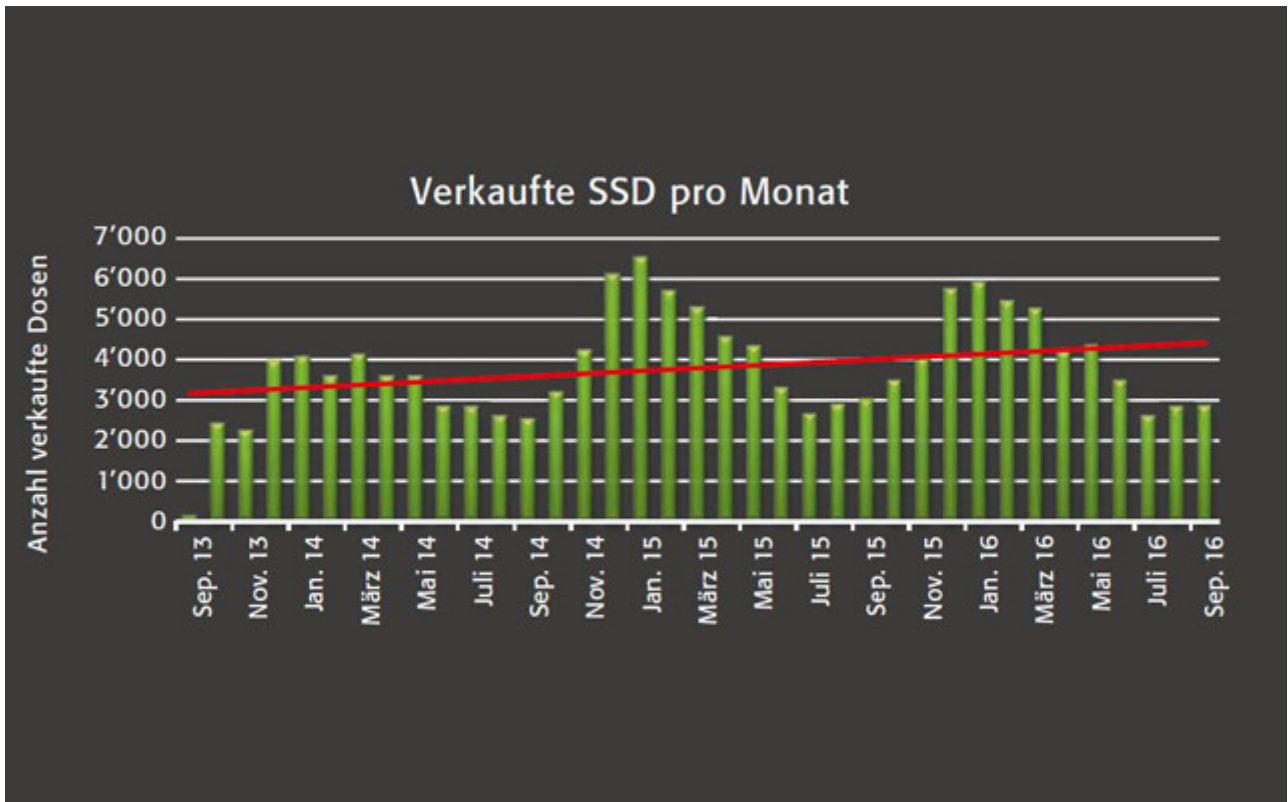

**SpermVital korrekt einsetzen**

SpermVital befruchtet insgesamt mindestens mindestens gleich gut wie konventionelle Dosen, tendenziell sogar...

[Mehr Informationen](#)

**Utiliser SpermVital correctement**

SpermVital féconde aussi bien que les doses conventionnelles, voire mieux. Les avantages des doses...

[Mehr Informationen](#)

**Klauen am Kopf?**

Hörner und Klauen haben tatsächlich viele Parallelen

[Mehr Informationen](#)

**Oben ohne von Anfang an**

Das Enthornen der jungen Kälber ist vielerorts ein notwendiges Übel. Mit der zunehmenden...

[Mehr Informationen](#)

**Kuhsignale aus dem Fotowettbewerb**

Ausgewählte Kuhsignale aus dem Fotowettbewerb werden in loser Reihenfolge interpretiert. Was kann...