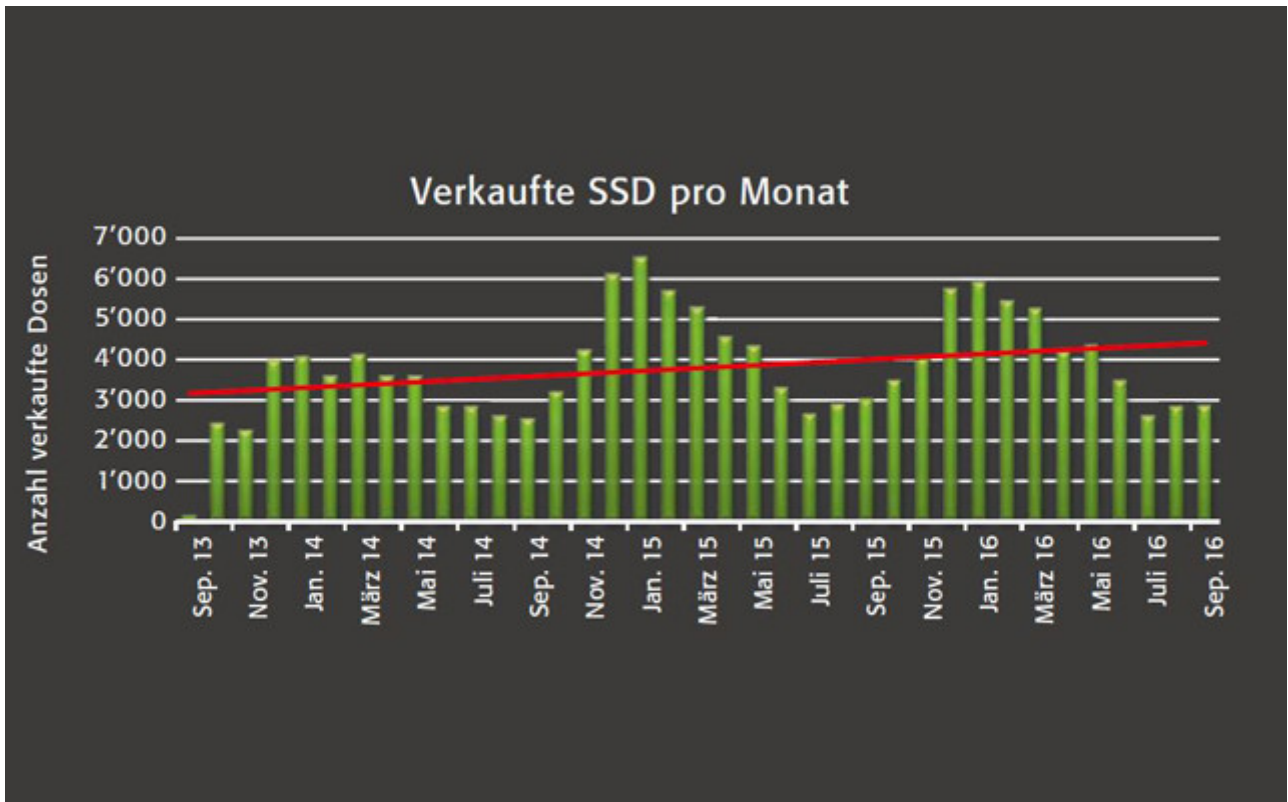

**Kuhsignale aus dem Fotowettbewerb**

Ausgewählte Kuhsignale aus dem Fotowettbewerb werden in loser Reihenfolge interpretiert. Was kann...

[Mehr Informationen](#)

**So wird der Kälberstall nicht zur Sauna**

Kälber werden in verschiedenen Stallsystemen gehalten, vom Iglu bis zum Stall mit Klimaanlage. Was...

[Mehr Informationen](#)

**Nachgeburt fressen**

Eine Kuh, die eben auf der Weide ein Kalb geboren hat (s. Nabelschnurrrest), fängt an, die...

[Mehr Informationen](#)

**SpermVital korrekt einsetzen**

SpermVital befruchtet insgesamt mindestens mindestens gleich gut wie konventionelle Dosen, tendenziell sogar...

[Mehr Informationen](#)

**Klauen am Kopf?**